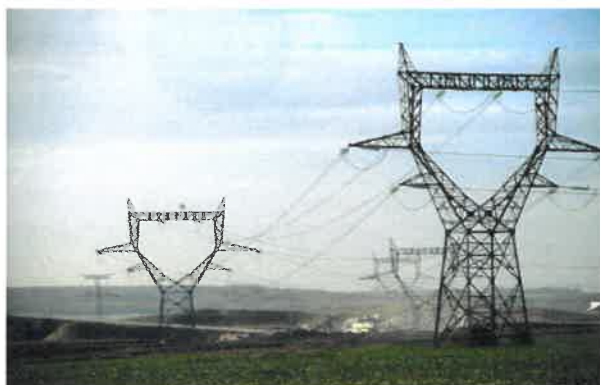

63KV LA MOULINELLE - MONTOIS

AVIS D'AFFICHAGE

Il est porté à la connaissance des habitants de la commune que des travaux d'élagage et d'abattage nécessaires à l'entretien des lignes électriques RTE (Réseau Transport Electricité) :
63 000 Volts – 225 000 Volts – 400 000 Volt (HT et THT).

Vont être entrepris sur le territoire de votre commune durant l'année en cours.

Les produits de coupe restent sur le terrain dans l'emprise de la ligne électrique.

Ces travaux seront exécutés par l'entreprise :